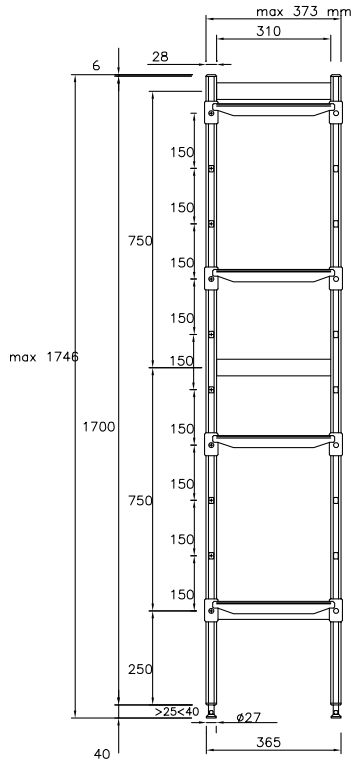

Alzado

	A mm	C mm	D mm	E mm
137050	708	744	373	407
137051	798	834	373	407
137052	886	922	373	407
137053	974	1010	373	407
137054	1062	1098	373	407
137055	1152	1188	373	407
137056	1240	1276	373	407
137057	1330	1366	373	407
137058	1505	1541	373	407

Info

Uprights

137052 (ACS918) 1

Dimensiones externas, ancho 922 mm

Dimensiones externas, fondo 373 mm

Dimensiones externas, alto 1700 mm

Peso de carga máxima 880 kg

Peso neto 15 kg